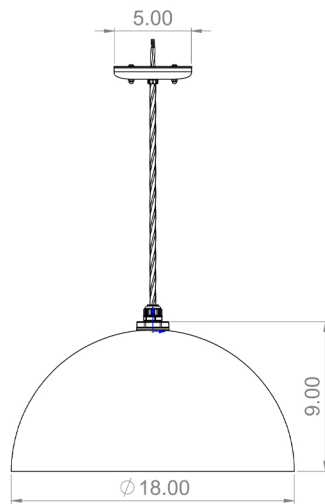

Scan for More Info

The Melrose

Ceiling Mount

To place your order, check one box per section. For accessories & customizations, choose as many as you would like.

Color

<input type="checkbox"/>		<input type="checkbox"/>		<input type="checkbox"/>		<input type="checkbox"/>		<input type="checkbox"/>		<input type="checkbox"/>		<input type="checkbox"/>	
	Matte Black Exterior White Interior		Matte Black Exterior Matte Black Interior		Matte Black Exterior Brass Interior		Navy Blue Exterior White Interior		Navy Blue Exterior Navy Blue Interior		Navy Blue Exterior Brass Interior		Custom Color
<input type="checkbox"/>		<input type="checkbox"/>		<input type="checkbox"/>		<input type="checkbox"/>		<input type="checkbox"/>		<input type="checkbox"/>			
	Modern Gray Exterior White Interior		Modern Gray Exterior Modern Gray Interior		Modern Gray Exterior Brass Interior		Hunter Green Exterior White Interior		Hunter Green Exterior Hunter Green Interior		Hunter Green Exterior Brass Interior		
<input type="checkbox"/>		<input type="checkbox"/>		<input type="checkbox"/>		<input type="checkbox"/>		<input type="checkbox"/>		<input type="checkbox"/>			
	Gray Blue Exterior White Interior		Gray Blue Exterior Gray Blue Interior		Gray Blue Exterior Brass Interior		White Exterior Brass Interior		Cream Exterior Cream Interior		Cream Exterior Brass Interior		

Stem/Cord

Custom Cord Length (""):
If more than 48" needed

<input type="checkbox"/>		<input type="checkbox"/>		<input type="checkbox"/>		<input type="checkbox"/>		<input type="checkbox"/>	
	Black Cloth		White Cloth		Gold		White Gold		Black Nylon
<input type="checkbox"/>		<input type="checkbox"/>		<input type="checkbox"/>		<input type="checkbox"/>		<input type="checkbox"/>	
	Gray Tweed		Mint Green		Avocado		Sprinkles		White Nylon